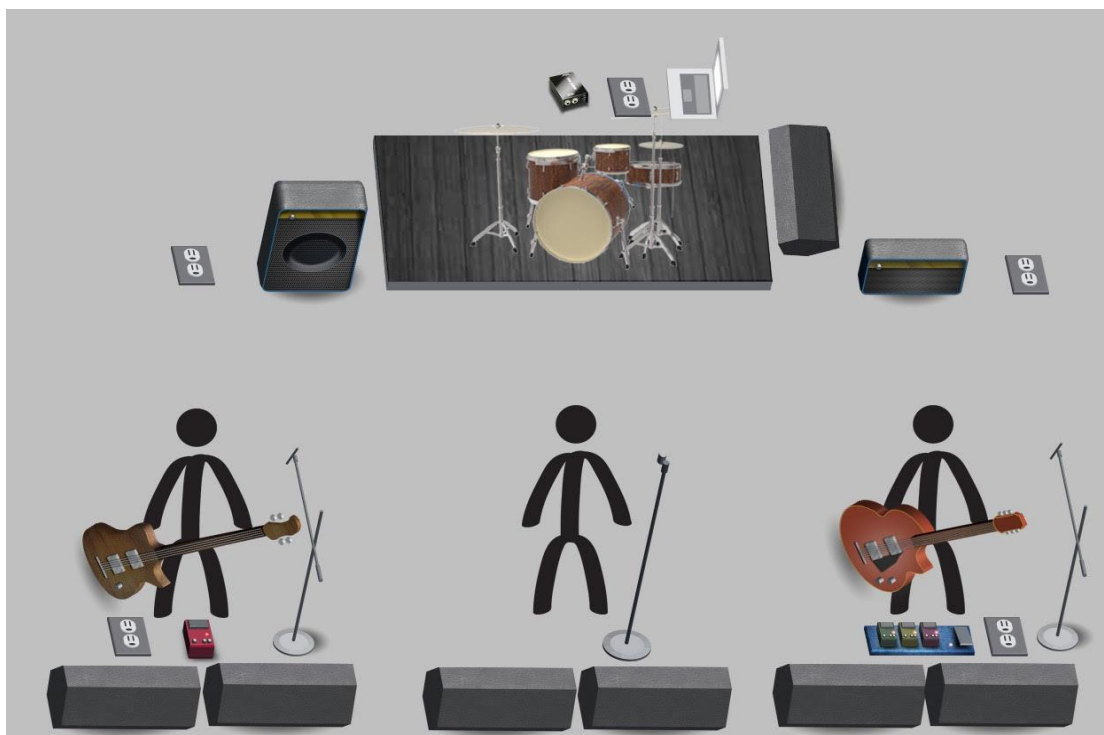

## Technikai Rider

Csatorna	Hangszer	Mikrofon	Effekt
01	Lábdob	D6 v. D112	EQ/Gate/Comp
02	Pergő felső	Sm57	EQ/Gate/Comp
03	Pergő also	Sm57	EQ/Gate/Comp
04	Tam 1	Sm57	EQ/Gate/Comp
05	Tam 2	Sm57	EQ/Gate/Comp
06	Lábcin	Sm57	EQ
07	Overhead Bal	Kondenzátoros	EQ
08	Overhead Jobb	Kondenzátoros	EQ
09	Basszusgitár	DIBOX	EQ/Comp
10	Gitár	Sm57	EQ/Comp
11	Laptop Bal	DIBOX	EQ
12	Laptop Jobb	DIBOX	EQ
13	Vokál (basszusgitár)	Sm58	EQ/Comp/Rev
14	Vokál (gitár)	Sm58	EQ/Comp/Rev
15	Fő ének	Saját mikrofon	EQ/Comp/Rev

## Színpadkép

Lehetőség szerint digitális keverőpultot kérünk, minimum 16 szabad csatornával, 5 monitor úttal (1-1 monitorládával zenekartagonként) és beépített effekttekkel (EQ, kompresszor, gate, zengető, delay). A monitor utak is legyenek hangszínezhetőek.